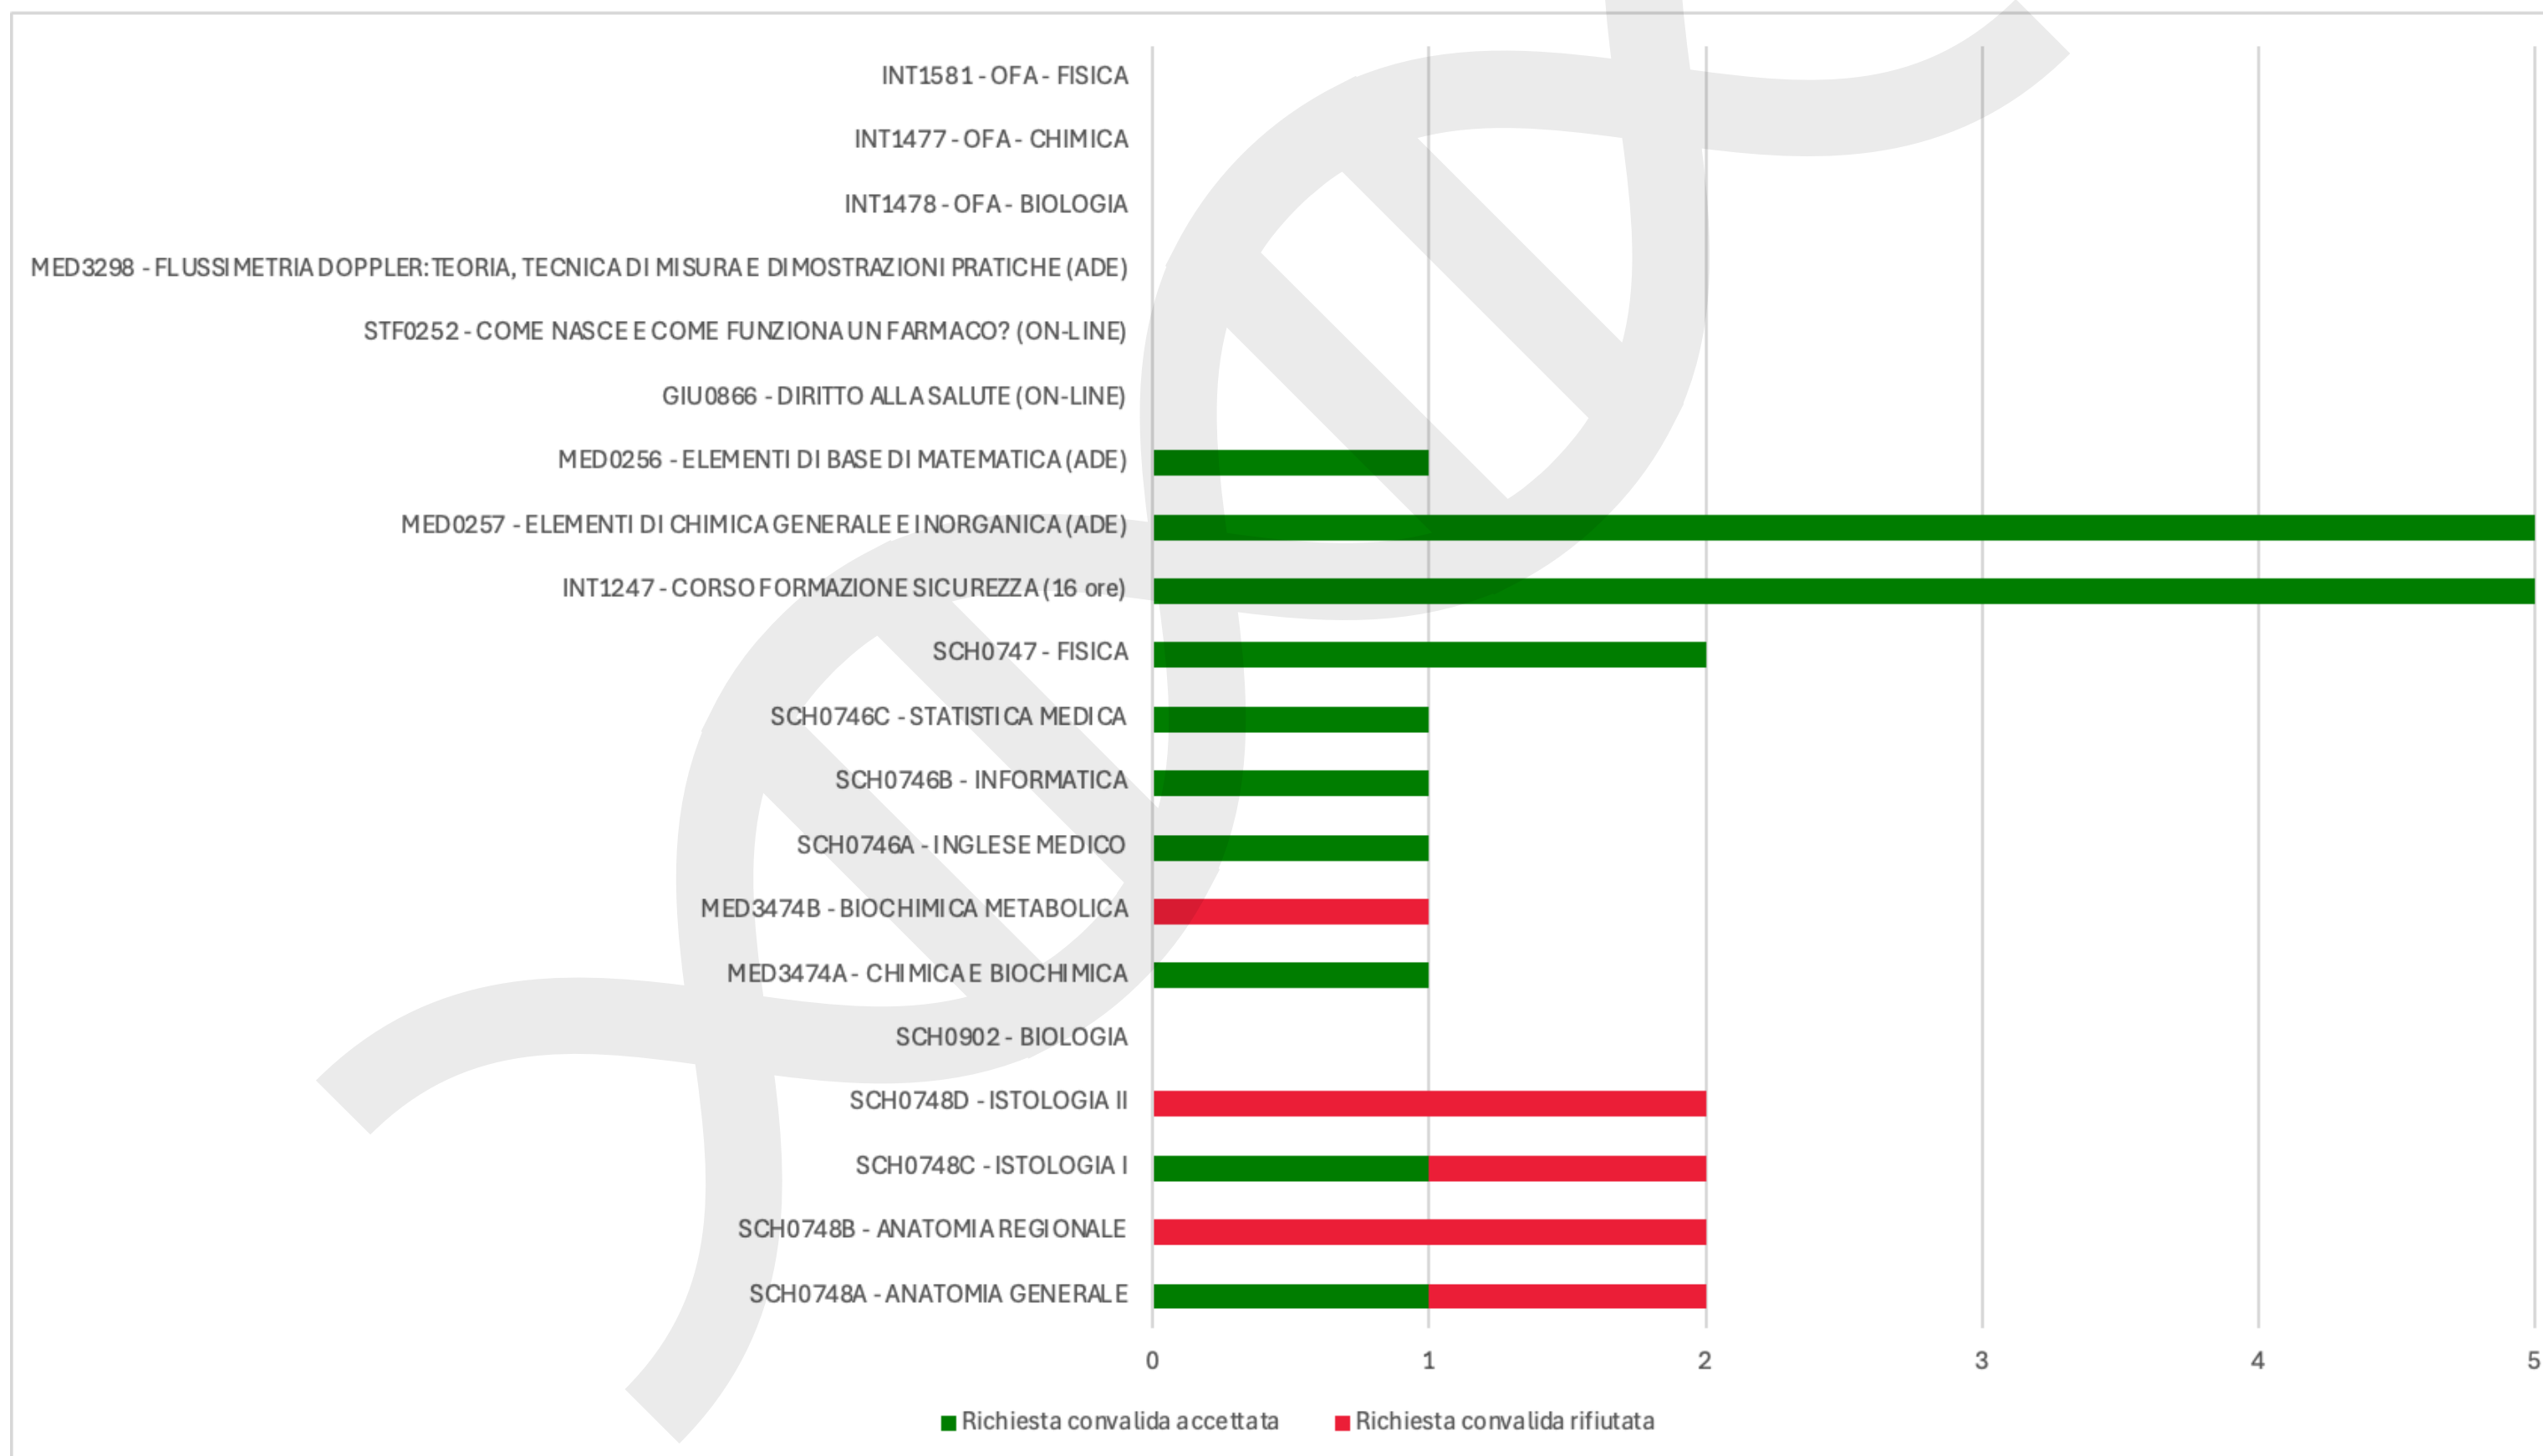

## Informazioni

Questo documento contiene un'analisi statistica retrospettiva dei CFU sottoposti a richiesta di convalida da parte di altri studenti ed il loro relativo esito:

- convalida approvata in verde
- convalida rifiutata in rosso

Questo documento non è una garanzia di convalida degli esami conseguiti presso altri Corsi di Studio.

---

# BIOTECNOLOGIE

UNIVERSITÀ  
DI TORINO