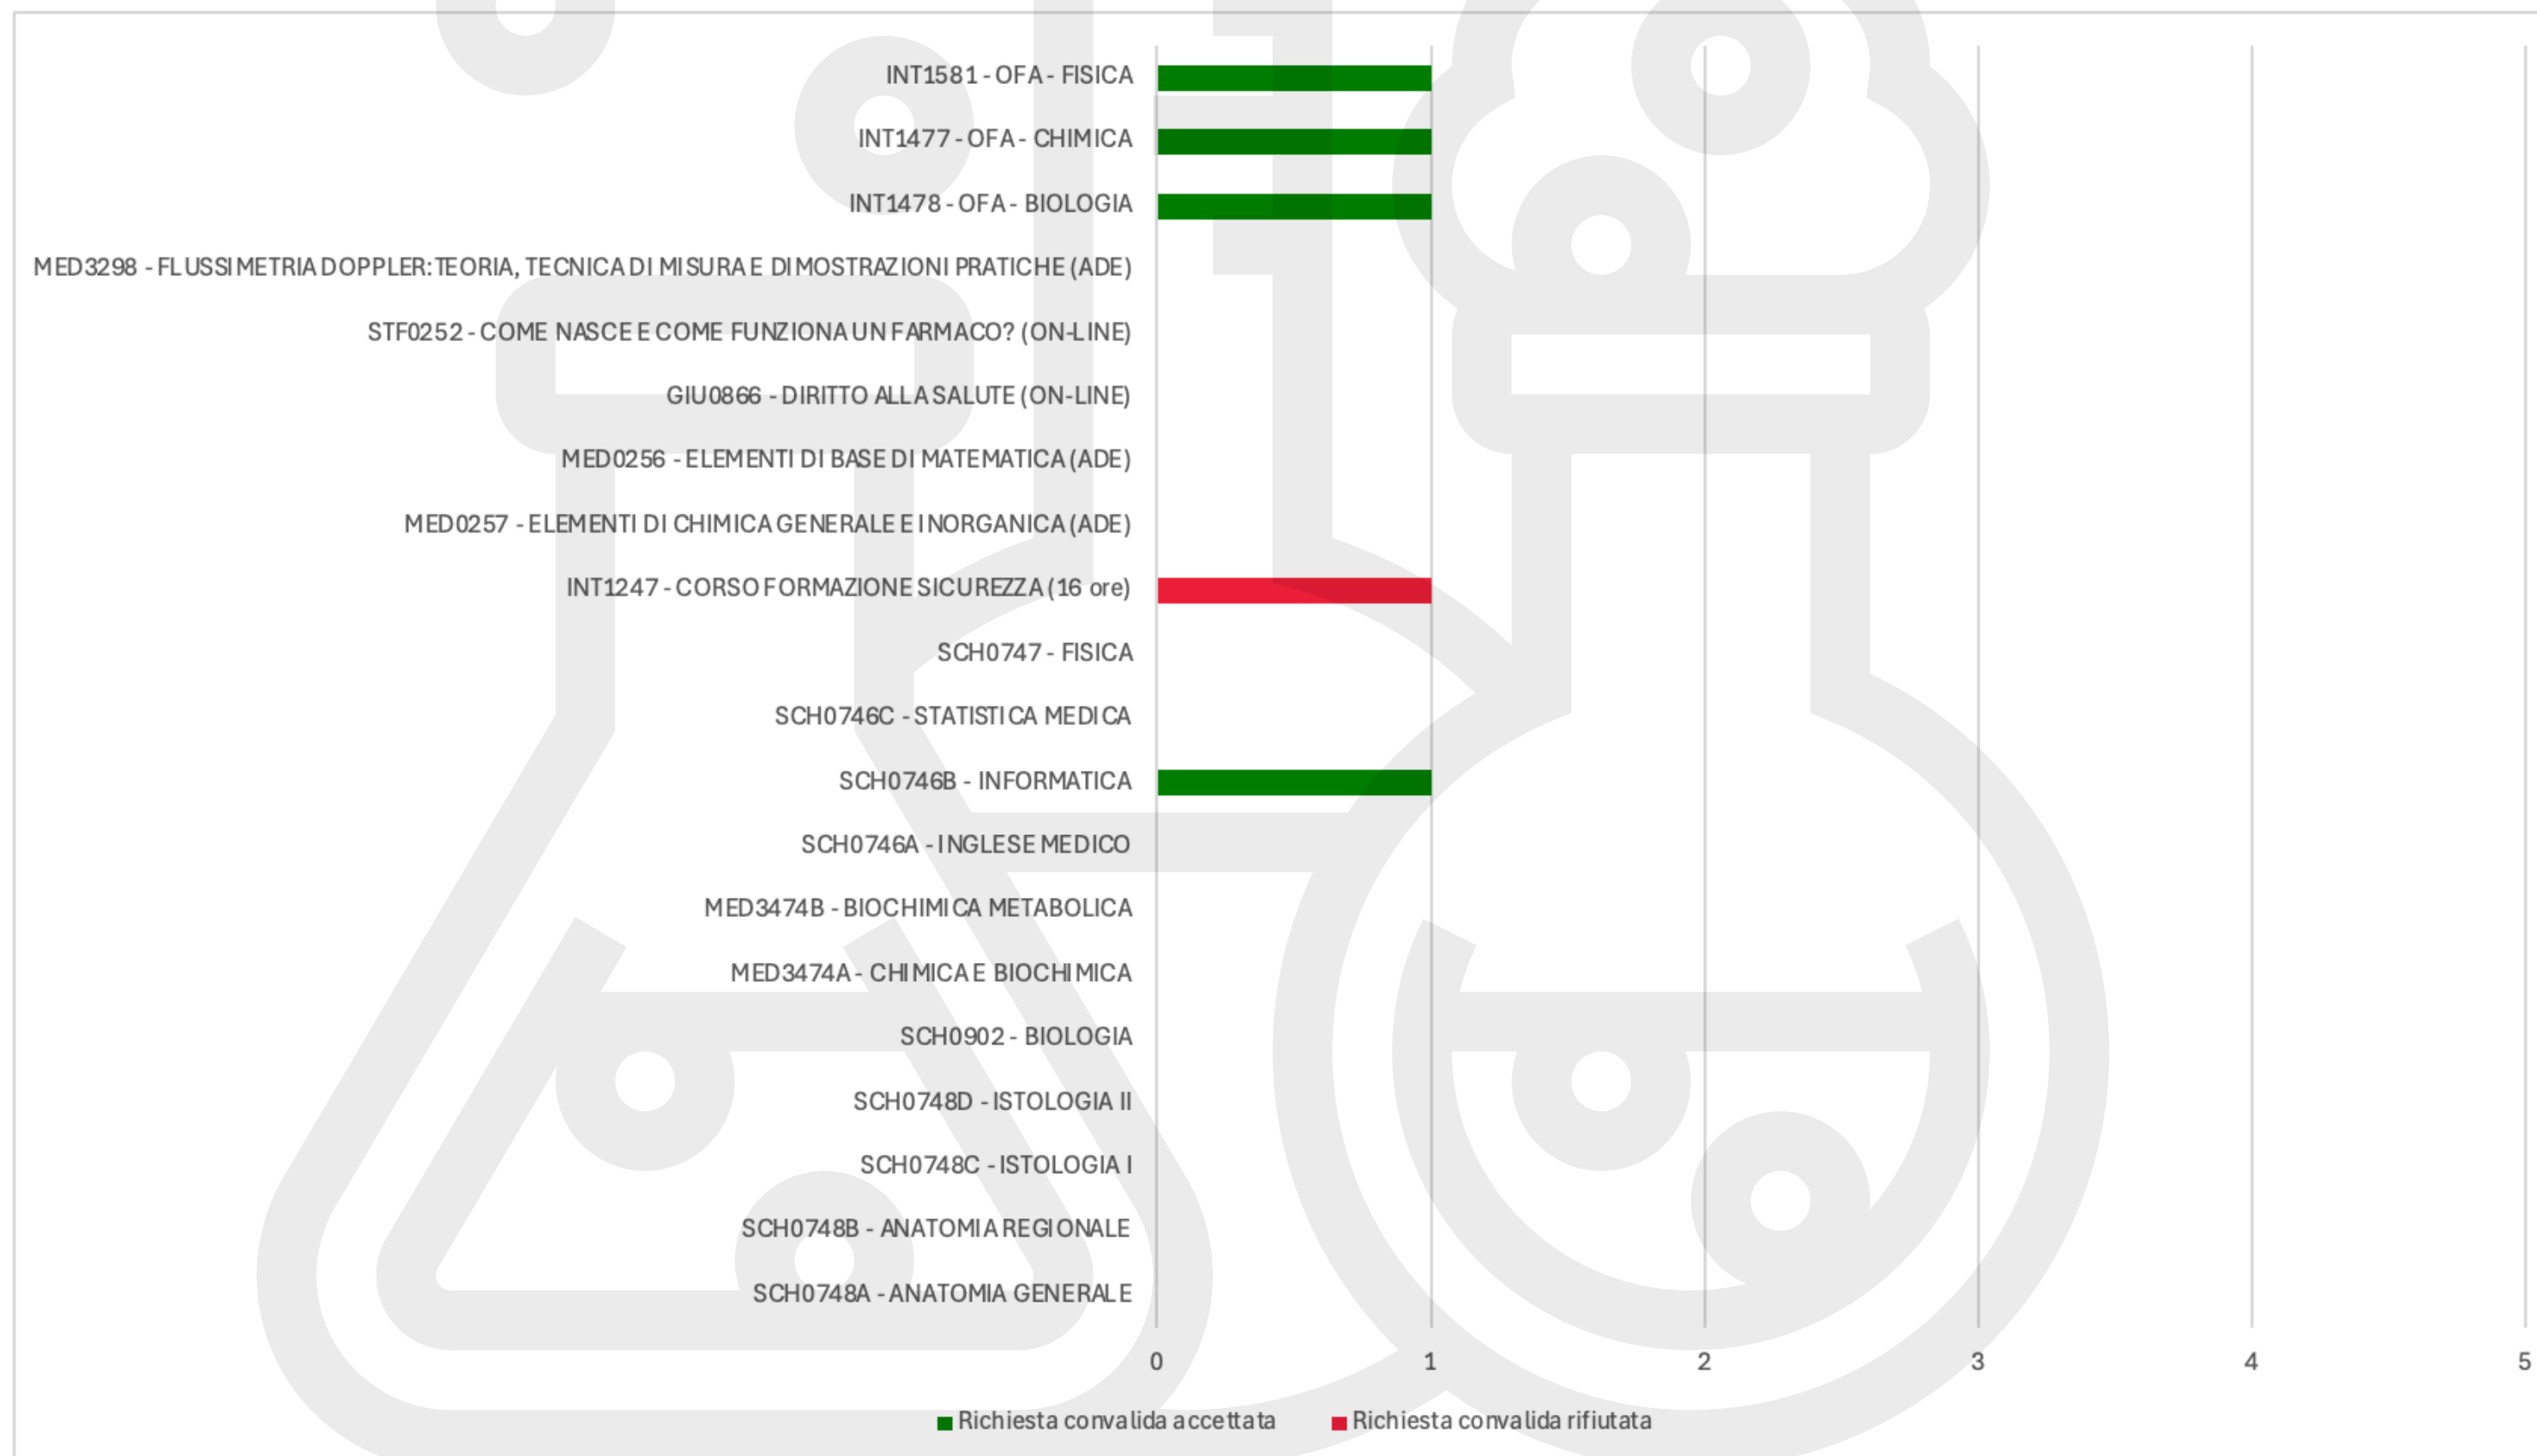

CHIMICA E TECNOLOGIE FARMACEUTICHE

UNIVERSITÀ
DI TORINO